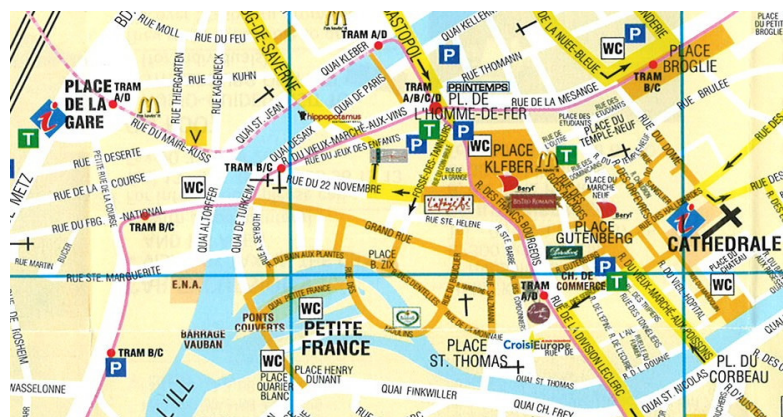

Hôtels 2** et 3*** dans le centre-ville de STRASBOURG (quartiers Gare, Kléber et Cathédrale)

	Quartier	Nom de l'hôtel	adresse	téléphone	mail	site internet	nombre de chambres	prix des chambres
**	Gare	ALL SEASONS	14 rue du Maire Kuss	03 88 22 60 40	H6850@accor.com	www.accor.com	48	65 à 104 €
	Gare	GRILLON (LE)	2 rue Thiergarten	03 88 32 71 88	contact@grillon.com	www.grillon.com	67	40 à 65 €
	Gare	IBIS Centre Gare	10 place de la Gare	03 88 23 98 98	H3018@accor.com	www.ibishotel.com	117	60 à 89 €
	Gare	IBIS Petite France	18 rue du Faubourg National	03 88 75 10 10	H0943@accor.com	www.ibishotel.com	98	58 à 85 €
	Gare	KYRIAD Centre Gare	2 place de la Gare	03 88 22 30 30	hotel-kyriad-gare@wanadoo.fr	www.kyriad-strasbourg.com	70	65 à 87 €
	Gare	PAX	24 rue du Faubourg National	03 88 32 14 54	info@paxhotel.com	www.paxhotel.com	106	58 à 73 €
	Gare	PETIT TRIANON (LE)	8 petite rue de la Course	03 88 32 63 97	hotelpetittrianon@worldonline.fr	www.hotel-petit-trianon.com	25	50 à 62 €
	Gare	RHIN (DU)	7-8 place de la Gare	03 88 32 35 00	hotel-rhin@strasbourg.com	www.hotel-du-rhin.com	61	39 à 78 €
	Gare	VENDOME	9 place de la Gare	03 88 32 45 23	hotel.vendome1@wanadoo.fr	www.hotel-vendome.com	48	50 à 73 €
	Gare	VICTORIA	7 rue du Maire Kuss	03 88 32 13 06	hotelvictoria@wanadoo.fr	www.hotel-le-victoria.com	47	61 à 78 €
	Gare	VOSGES (DES)	3 place de la Gare	03 88 32 17 23	hotelvosgesstrasbourg@wanadoo.fr	www.hoteldesvosgesstrasbourg.com	58	52 à 75 €
	Kléber	CYBER-HOTEL LE 21EME	21 rue du Fossé des Tanneurs	03 88 23 89 21	info@hotel-cyber-21.com	www.hotel-cyber-21.com	24	49 à 90 €
	Kléber	IBIS Centre Halles Cathédrale	1 rue Sébastopol	03 90 22 46 46	H0640@accor.com	www.ibishotel.com	97	62 à 85 €
	Kléber	KLEBER (LE)	29 place Kléber	03 88 32 09 53	hotel-kleber-strasbourg@wanadoo.fr	www.hotel-kleber.com	30	67 à 80 €
	Cathédrale	CRUCHE D'OR (LA)	4-6 rue des Tonneliers	03 88 32 11 23	contact@cruchedor.com	www.cruchedor.com	14	57 à 62 €
	Cathédrale	FRANCS BOURGEOIS (DES)	7 rue de la Chaîne	03 88 32 66 60	francs.bourgeois@wanadoo.fr	www.hoteldesfrancsbourgeois.com	34	62 à 80 €
Cathédrale	GUTENBERG	31 rue des Serruriers	03 88 32 17 15	info@hotel-gutenberg.com	www.hotel-gutenberg.Com	42	74 à 98 €	